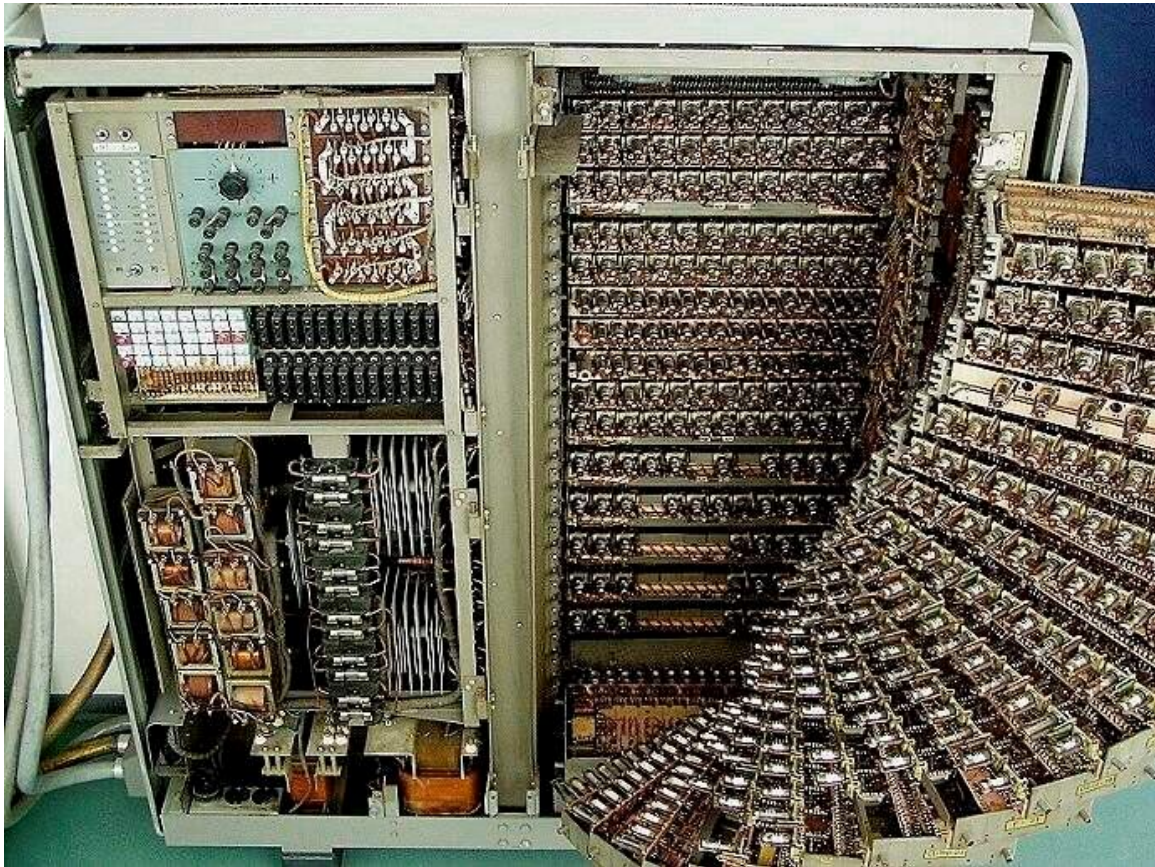

Als besondere Neuigkeit können wir den Zugang eines Gamma 3 Ihnen berichten. Besonders eindrucksvoll ist das Bild des geöffneten Rechners.

BULL Gamma 3 geöffnet

Bilder wurden vom Technikum29 zur Verfügung gestellt.

Herzlichen Dank an unsere Vereinsmitgliedern Alfred Balz und Klaus Naumann, aber auch an alle Spender und Freunde, die uns geholfen haben, dass diese Geräte wieder in ihre volle Funktion gebracht werden konnten.

Sie erreichen unseren Museumspartner im Internet unter

www.technikum29.de

um alle ergänzenden Details zu erfahren.

Für den direkten Kontakt hier einige e-mail Adressen:

Museum direkt >> post@technikum29.de

Alfred Balz >> Alfred.Balz@web.de

Klaus Naumann >> naumann.mk@t-online.de

Egon W. Müller >> direkt@ask-ew.de

Text : ewm 2009/08 > Übersetzung:

Egon W. Müller